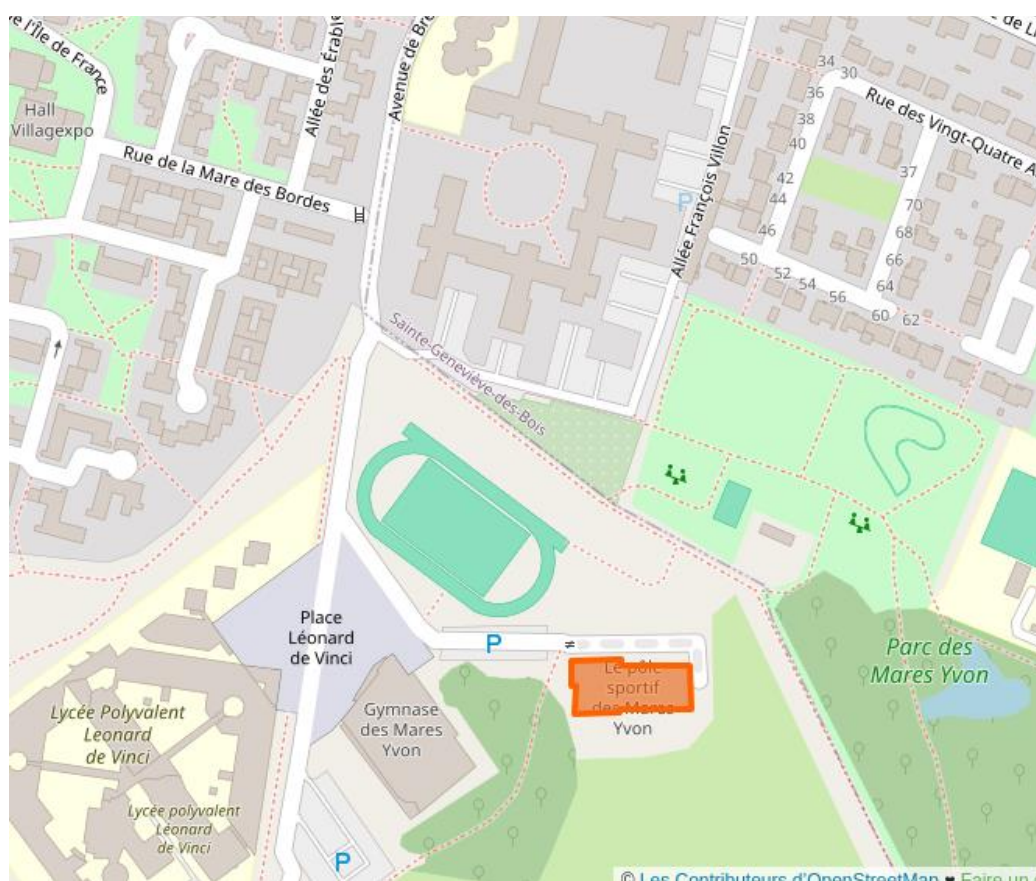

Plan d'accès Salle des Mares Yvon Place Léonard de Vinci, Saint Michel sur orge

Prendre la D117 ; route de Corbeil.

Rond-point du Donjon (après le supermarché Carrefour),
prendre l'avenue de Brétigny (deuxième sortie)

Continuer tout droit jusqu'à la place Léonard de Vinci, La
salle des Mares Yvon est sur votre gauche dans le
bâtiment du pole sportif des Mares Yvon

Gymnase des
Mares Yvon

Salles des
Mares Yvon

Parkings à proximité

Accès par bus

Ces lignes de bus s'arrêtent près de Salle des mares yvon: 107, 108, 401, DM2A.

Pour plus de détails consulter la page suivante :

<https://moovitapp.com/index/fr/transport-en-commun-Salle-des-mares-yvon-Paris-site-25878301-662>