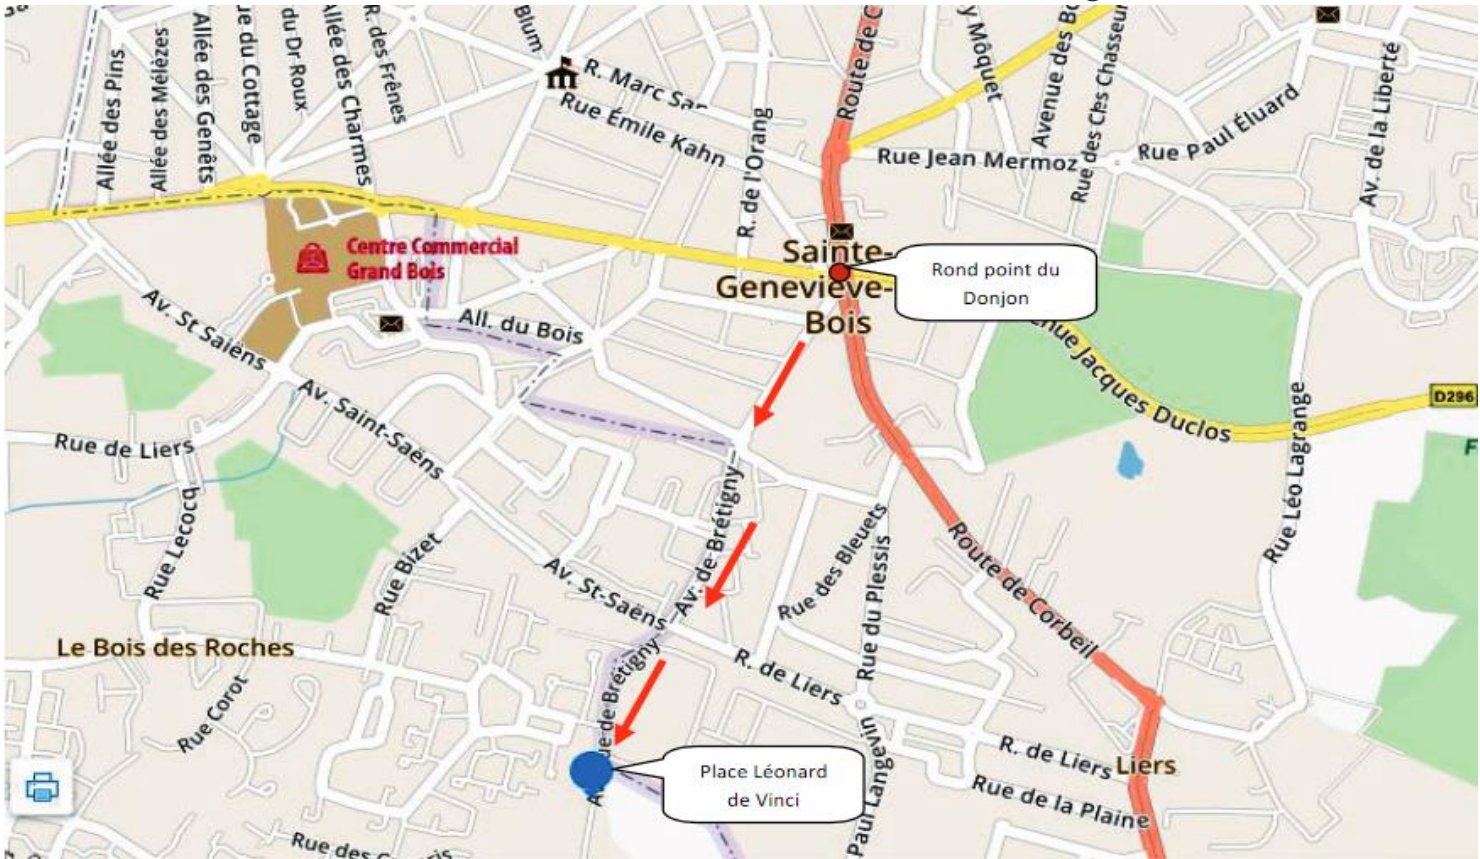

Plan d'accès Salle des Mares Yvon Place Léonard de Vinci, Saint Michel sur orge

Prendre la D117 ; route de Corbeil.

Rond-point du Donjon (après le supermarché Carrefour),
prendre l'avenue de Brétigny (deuxième sortie)

Continuer tout droit jusqu'à la place Léonard de Vinci, La
salle des Mares Yvon est sur votre gauche dans le
bâtiment du pole sportif des Mares Yvon

Gymnase des
Mares Yvon

Salles des
Mares Yvon

Parkings à proximité

Accès par bus

Ces lignes de bus s'arrêtent près de Salle des mares yvon: 107, 108, 401, DM2A.

Pour plus de détails consulter la page suivante :

<https://moovitapp.com/index/fr/transport-en-commun-Salle-des-mares-yvon-Paris-site-25878301-662>